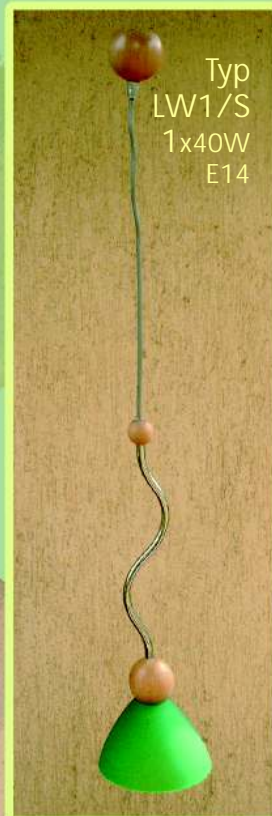

Typ  
RB4/S  
SPIRALA  
4x40W  
E14

Typ 4/S  
4x40W  
E14

Typ  
LW3/S/P  
3x40W  
E14

Typ  
K2/S  
2x40W  
E14

Seria  
STO EK

Typ  
K1/S  
1x40W  
E14

Typ  
45/2  
1x60W  
E27  
1x40W  
E14

Typ 51  
1x60W  
E27

Typ 32  
1x60W  
E27

Typ 31/1  
1x60W  
E27

Typ 31  
1x60W  
E27

Typ  
45/1  
1x60W  
E27

Typ RB4/S  
ŁUK  
4x40W  
E14

Typ 3/S  
3x40W  
E14

Seria  
STO EK

Typ  
LB/S  
1x40W  
E14

Typ  
LW1/S  
1x40W  
E14

Typ  
LW2/S  
2x40W  
E14

Typ  
LP3/S  
3x40W  
E14

Typ  
LW3U/S  
3x40W  
E14

Typ  
LW3/S  
3x40W  
E14