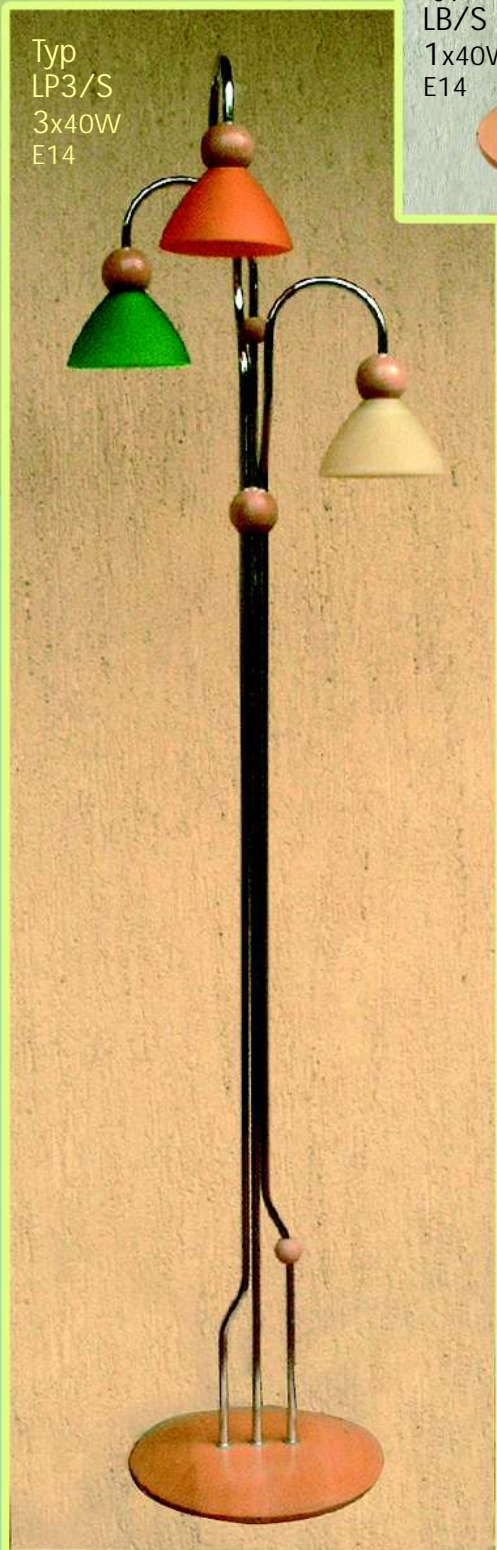

Typ  
RB4/S  
SPIRALA  
4x40W  
E14

Typ 4/S  
4x40W  
E14

Typ  
LW3/S/P  
3x40W  
E14

Typ  
K2/S  
2x40W  
E14

Seria  
STO EK

Typ  
K1/S  
1x40W  
E14

Typ  
45/2  
1x60W  
E27  
1x40W  
E14

Typ 51  
1x60W  
E27

Typ 32  
1x60W  
E27

Typ 31/1  
1x60W  
E27

Typ 31  
1x60W  
E27

Typ  
45/1  
1x60W  
E27

Typ RB4/S  
ŁUK  
4x40W  
E14

Typ 3/S  
3x40W  
E14

Seria  
STO EK

Typ  
LB/S  
1x40W  
E14

Typ  
LW1/S  
1x40W  
E14

Typ  
LW2/S  
2x40W  
E14

Typ  
LP3/S  
3x40W  
E14

Typ  
LW3U/S  
3x40W  
E14

Typ  
LW3/S  
3x40W  
E14