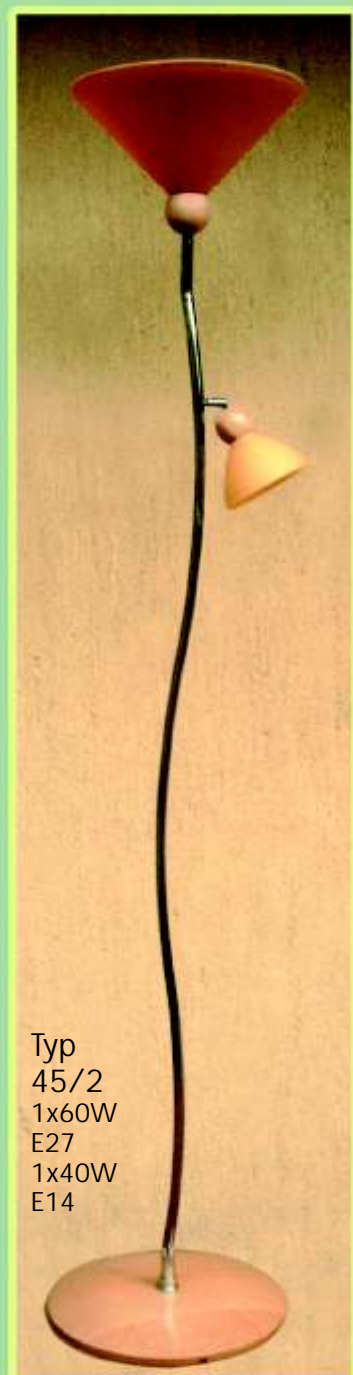

Typ  
RB4/S  
SPIRALA  
4x40W  
E14

Typ 4/S  
4x40W  
E14

Typ  
LW3/S/P  
3x40W  
E14

Typ  
K2/S  
2x40W  
E14

Seria  
STO EK

Typ  
K1/S  
1x40W  
E14

Typ  
45/2  
1x60W  
E27  
1x40W  
E14

Typ 51  
1x60W  
E27

Typ 32  
1x60W  
E27

Typ 31/1  
1x60W  
E27

Typ 31  
1x60W  
E27

Typ  
45/1  
1x60W  
E27

Typ RB4/S  
ŁUK  
4x40W  
E14

Typ 3/S  
3x40W  
E14

Seria  
STO EK

Typ  
LB/S  
1x40W  
E14