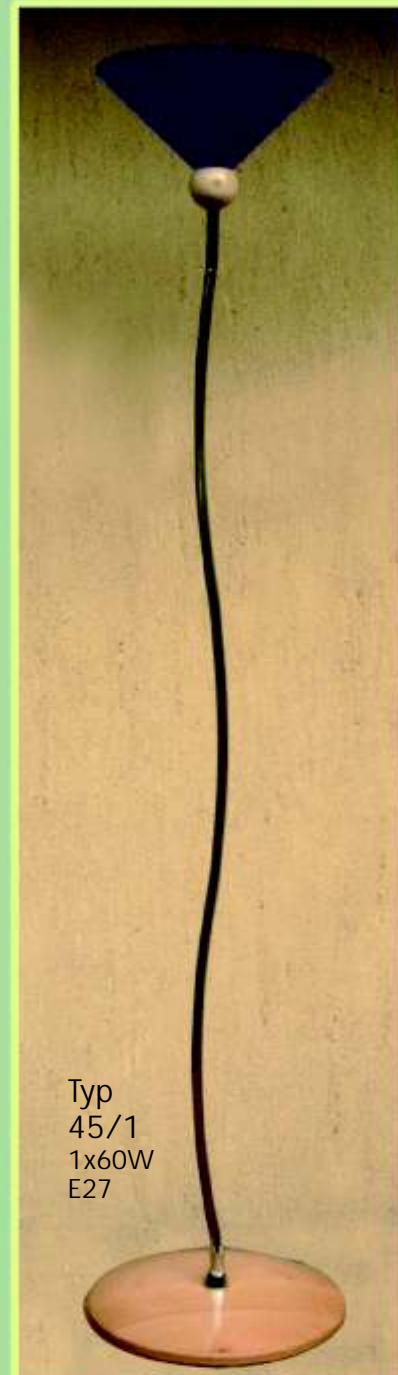

Typ  
RB4/S  
SPIRALA  
4x40W  
E14

Typ 4/S  
4x40W  
E14

Typ  
LW3/S/P  
3x40W  
E14

Typ  
K2/S  
2x40W  
E14

Seria  
STO EK

Typ  
K1/S  
1x40W  
E14

Typ  
45/2  
1x60W  
E27  
1x40W  
E14

Typ 51  
1x60W  
E27

Typ 32  
1x60W  
E27

Typ 31/1  
1x60W  
E27

Typ 31  
1x60W  
E27

Typ  
45/1  
1x60W  
E27

Typ RB4/S  
ŁUK  
4x40W  
E14

Typ 3/S  
3x40W  
E14

Seria  
STO EK

Typ  
LB/S  
1x40W  
E14

Typ  
LW1/S  
1x40W  
E14

Typ  
LW2/S  
2x40W  
E14

Typ  
LP3/S  
3x40W  
E14

Typ  
LW3U/S  
3x40W  
E14

Typ  
LW3/S  
3x40W  
E14