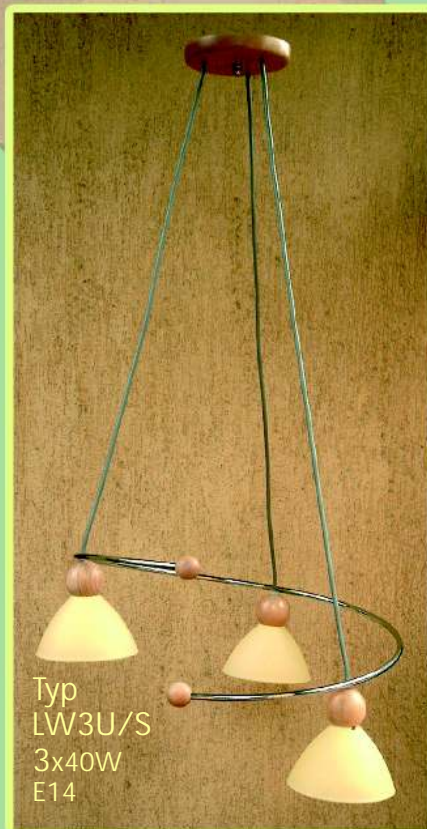

Typ
LW3U/S
3x40W
E14